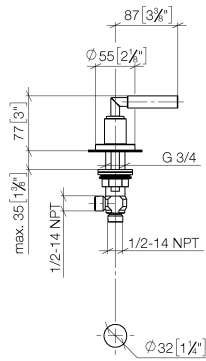

20 000 883

- Bohrungsdurchmesser 32 mm
- Rosette Ø 55 mm

	Schwarz matt	20 000 883-33
	Champagne gebürstet (22kt Gold)	20 000 883-46
	Champagne (22kt Gold)	20 000 883-47

20 000 883

mm [inches]

Durchflussdiagramm

Zertifikate

IAPMO_4976 (5). WRAS_2112061.

20 000 883

Ersatzteile für die
anderen
Oberflächenvarianten
finden Sie hier:
Champagne
gebürstet (22kt Gold)

Ersatzteilstückliste

Nr.	Artikelnummer	Benennung	Verbaumenge	Lieferzeit
1	04 20 88 052 00-33	Griff	1	30
2	04 18 20 022 00-33	Winkel	1	30
3	09 20 88 052-33	Griff	1	30
4	90 12 12 007 00-33	Aufnahme	1	30
5	90 30 11 029 00 90	Scheibe	1	2
6	90 30 30 075 00 90	Schraube	1	2
7	09 21 02 140-33	Hülse	1	30
8	09 27 89 105-33	Rosette	1	30
9	90 14 10 043 00 90	Dichtung	1	2
10	90 17 11 040 30 90	Seitenteil	1	2