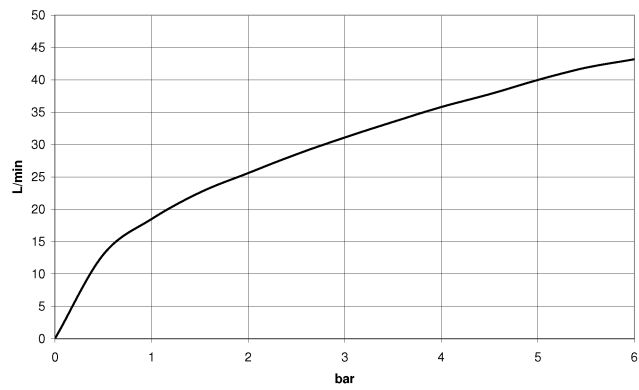

20 000 883

- Bohrungsdurchmesser 32 mm
- Rosette Ø 55 mm

	Schwarz matt	20 000 883-33
	Champagne gebürstet (22kt Gold)	20 000 883-46
	Champagne (22kt Gold)	20 000 883-47

20 000 883

mm [inches]

Durchflussdiagramm

Zertifikate

IAPMO_4976 (5). WRAS_2112061.

20 000 883

Ersatzteile für die
anderen
Oberflächenvarianten
finden Sie hier:
Champagne
gebürstet (22kt Gold)

Ersatzteilstückliste

Nr.	Artikelnummer	Benennung	Verbaumenge	Lieferzeit
1	04 20 88 052 00-33	Griff	1	30
2	04 18 20 022 00-33	Winkel	1	30
3	09 20 88 052-33	Griff	1	30
4	90 12 12 007 00-33	Aufnahme	1	30
5	90 30 11 029 00 90	Scheibe	1	2
6	90 30 30 075 00 90	Schraube	1	2
7	09 21 02 140-33	Hülse	1	30
8	09 27 89 105-33	Rosette	1	30
9	90 14 10 043 00 90	Dichtung	1	2
10	90 17 11 040 30 90	Seitenteil	1	2